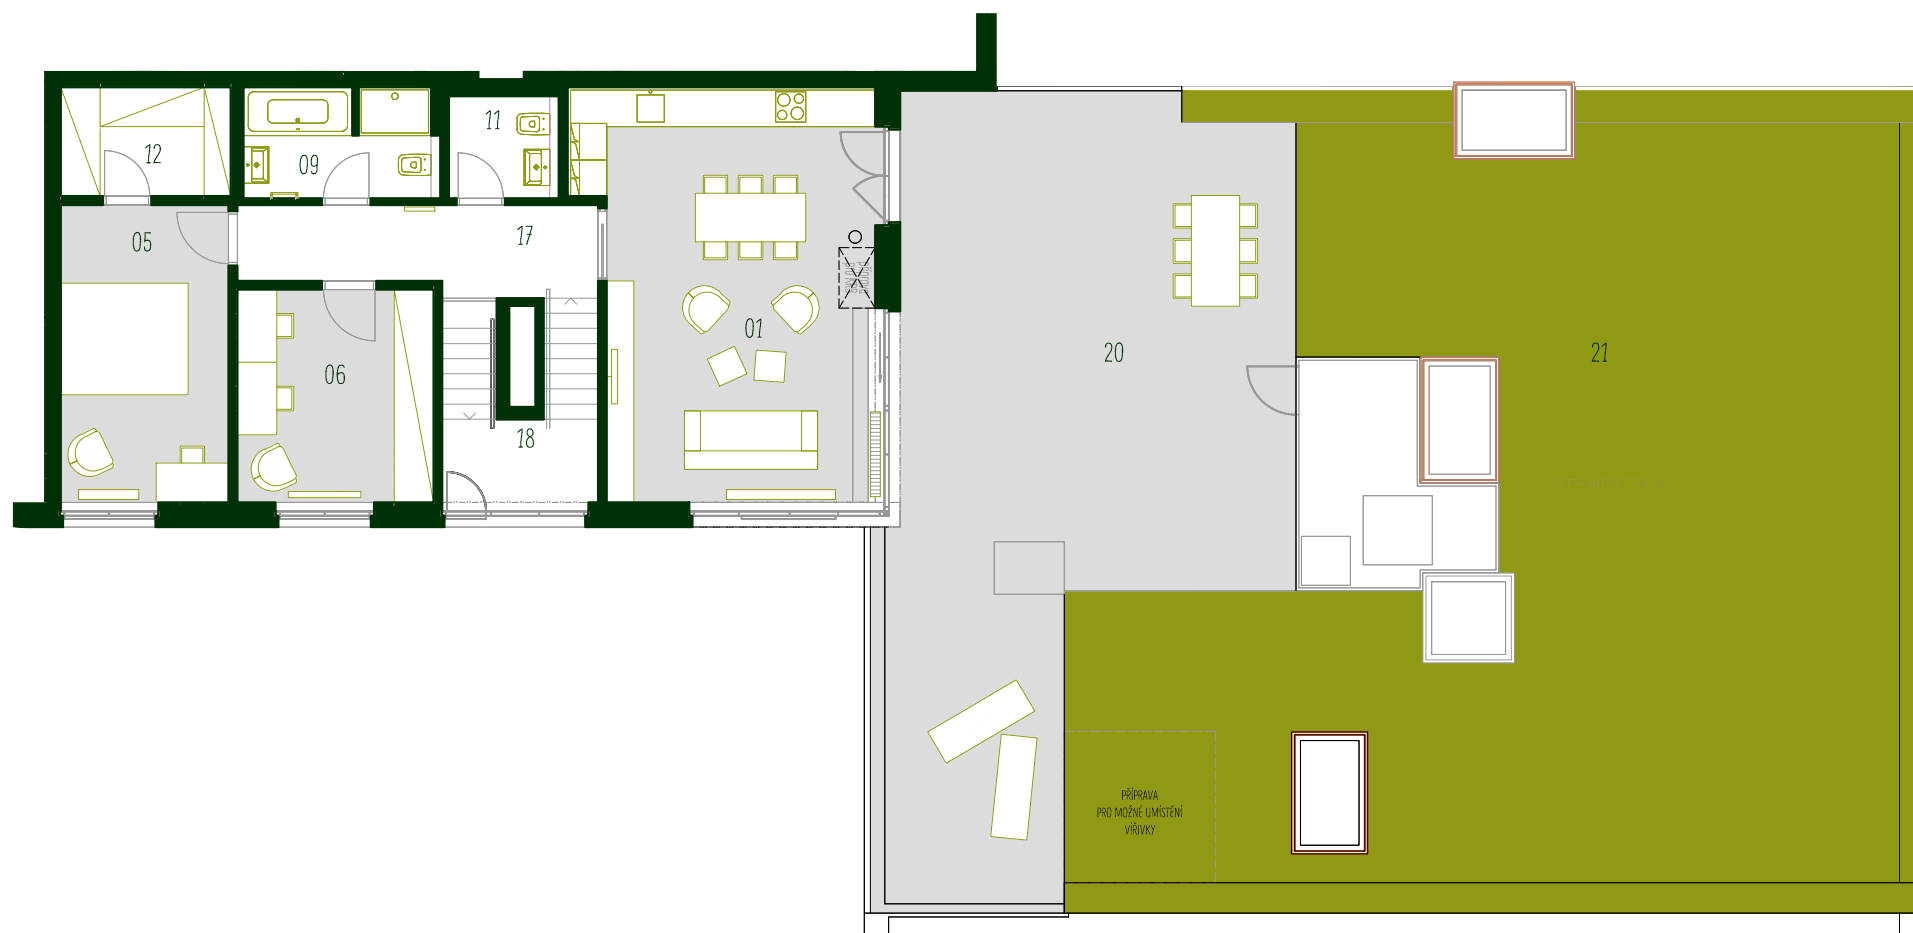

1:125

8.NP

7.NP

4B.B1.07.01

4blok

157,55 m²

5+KK

07 + 08. NP

BLOK 1

ČÍSLO	NÁZEV MÍSTNOSTI	PLOCHA M ²
01	OBÝVACÍ POKOJ+KK	32,83 m ²
04	LOŽNICE	15,37 m ²
05	POKOJ	13,88 m ²
06	LOŽNICE	15,29 m ²
07	POKOJ	11,65 m ²
08	KOUPELNA	7,17 m ²
09	KOUPELNA+WC	5,77 m ²
10	KOUPELNA	4,00 m ²
11	WC	3,06 m ²
12	ŠATNA	5,06 m ²
15	KOMORA	2,41 m ²
16	PŘEDSÍŇ	17,16 m ²
17	HALA	8,22 m ²
18	SCHODIŠTĚ	7,04 m ²
20	TERASA	70,86 m ²
21	ZATRAVNĚNÁ TERASA	160,90 m ²

Plochy jednotlivých místností jsou orientační a mohou se od skutečného provedení mírně lišit. Zařízení nabytíkem slouží pouze pro prezentaci účely a není součástí ceny bytu.

4/2016 / verze02

www.4blok.cz