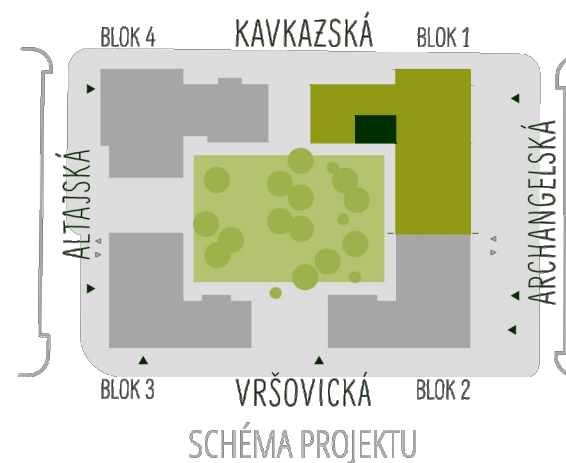

1:125

8.NP

7.NP

4B.B1.07.01

4blok

157,55 m²

5+KK

07 + 08. NP

BLOK 1

ČÍSLO	NÁZEV MÍSTNOSTI	PLOCHA M ²
01	OBÝVACÍ POKOJ+KK	32,83 m ²
04	LOŽNICE	15,37 m ²
05	POKOJ	13,88 m ²
06	LOŽNICE	15,29 m ²
07	POKOJ	11,65 m ²
08	KOUPELNA	7,17 m ²
09	KOUPELNA+WC	5,77 m ²
10	KOUPELNA	4,00 m ²
11	WC	3,06 m ²
12	ŠATNA	5,06 m ²
15	KOMORA	2,41 m ²
16	PŘEDSÍŇ	17,16 m ²
17	HALA	8,22 m ²
18	SCHODIŠTĚ	7,04 m ²
20	TERASA	70,86 m ²
21	ZATRAVNĚNÁ TERASA	160,90 m ²

Plochy jednotlivých místností jsou orientační a mohou se od skutečného provedení mírně lišit. Zařízení nabytíkem slouží pouze pro prezentaci účely a není součástí ceny bytu.

4/2016 / verze02

www.4blok.cz