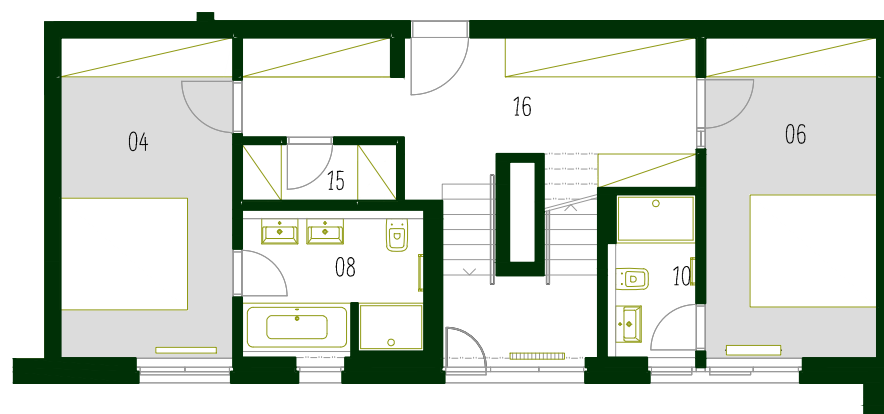

1:125

8.NP

7.NP

4B.B1.07.01

4blok

157,55 m²

5+KK

07 + 08. NP

BLOK 1

ČÍSLO	NÁZEV MÍSTNOSTI	PLOCHA M ²
01	OBÝVACÍ POKOJ+KK	32,83 m ²
04	LOŽNICE	15,37 m ²
05	POKOJ	13,88 m ²
06	LOŽNICE	15,29 m ²
07	POKOJ	11,65 m ²
08	KOUPELNA	7,17 m ²
09	KOUPELNA+WC	5,77 m ²
10	KOUPELNA	4,00 m ²
11	WC	3,06 m ²
12	ŠATNA	5,06 m ²
15	KOMORA	2,41 m ²
16	PŘEDSÍŇ	17,16 m ²
17	HALA	8,22 m ²
18	SCHODIŠTĚ	7,04 m ²
20	TERASA	70,86 m ²
21	ZATRAVNĚNÁ TERASA	160,90 m ²

Plochy jednotlivých místností jsou orientační a mohou se od skutečného provedení mírně lišit. Zařízení nabytíkem slouží pouze pro prezentaci účely a není součástí ceny bytu.

4/2016 / verze02

www.4blok.cz