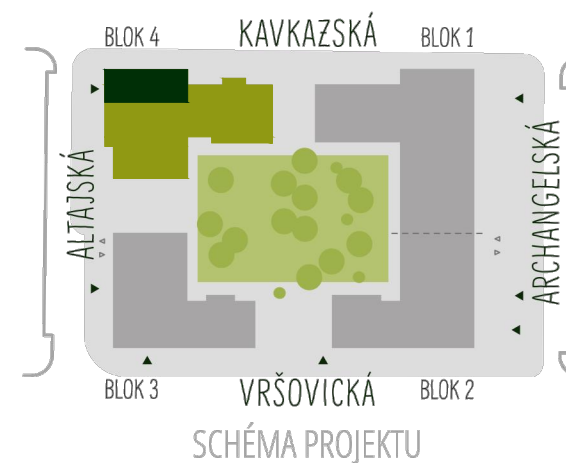

1:125

4B.B4.09.03

4blok

168,23 m²

5+KK

09. NP

BLOK 4

ČÍSLO	NÁZEV MÍSTNOSTI	PLOCHA M ²
01	OBÝVACÍ POKOJ + KK	56,74 m ²
04	LOŽNICE	15,83 m ²
05	POKOJ	17,64 m ²
06	POKOJ	13,11 m ²
07	POKOJ	14,76 m ²
08	KOUPELNA+WC	6,21 m ²
09	KOUPELNA+WC	6,24 m ²
11	WC	2,80 m ²
12	ŠATNA	17,79 m ²
16	PŘEDSÍŇ	7,06 m ²
20	TERASA	78,44 m ²
21	ZATRAVNĚNÁ TERASA	113,02 m ²

Plochy jednotlivých místností jsou orientační a mohou se od skutečného provedení mírně lišit. Zařízení nabytíkem slouží pouze pro prezentaci účely a není součástí ceny bytu.

4/2016 / verze02

www.4blok.cz